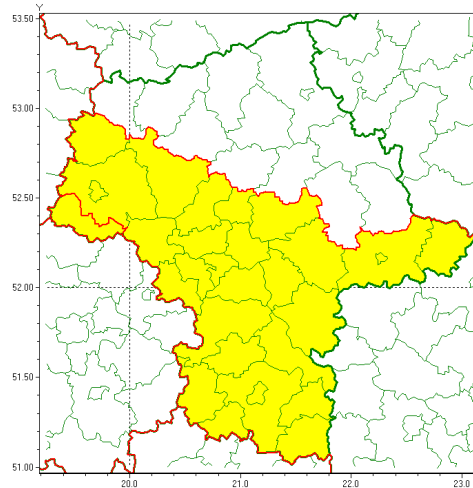

Zasięg ostrzeżenia w województwie

Silny mróz

Ostrzeżenie meteorologiczne Nr 102

Nazwa biura	IMGW-PIB Centralne Biuro Prognoz Meteorologicznych - Wydział w Warszawie
Zjawisko/stopień zagrożenia	Silny mróz/ 1
Obszar	województwo mazowieckie powiat gostyniński
Ważność	od godz. 20:00 dnia 26.12.2021 do godz. 09:00 dnia 27.12.2021
Przebieg	Prognozuje się temperatury minimalne w nocy miejscami od -17°C do -14°C. Wiatr o średniej prędkości od 5 km/h do 11 km/h.
Prawdopodobieństwo wystąpienia zjawiska(%)	80%
Uwagi	Brak.
Dyrektor synoptyk IMGW-PIB	Mariusz Cebula
Godzina i data wydania	godz. 11:42 dnia 26.12.2021
SMS	IMGW-PIB OSTRZEŻENIE: MRÓZ/1 mazowieckie/gostyniński od 20:00/26.12 do 09:00/27.12.2021 temp. min -17 st, temp. wiatr 11 km/h.