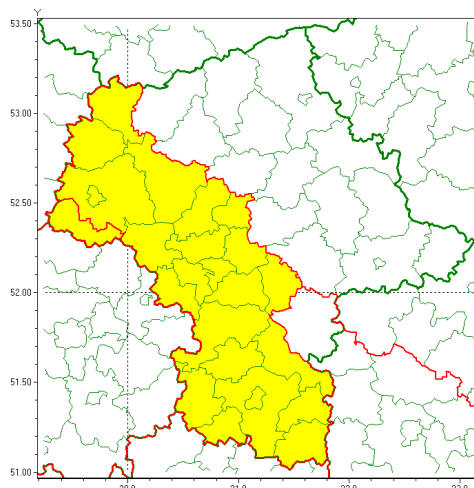

### Zasięg ostrzeżenia w województwie

Intensywne opady śniegu

### Ostrzeżenie meteorologiczne Nr 100

<b>Nazwa biura</b>	IMGW-PIB Centralne Biuro Prognoz Meteorologicznych - Wydział w Warszawie
<b>Zjawisko/stopień zagrożenia</b>	Intensywne opady śniegu/ 1
<b>Obszar</b>	województwo mazowieckie <b>powiat gostyniński</b>
<b>Ważność</b>	od godz. 22:00 dnia 23.12.2021 do godz. 07:00 dnia 24.12.2021
<b>Przebieg</b>	Prognozowane spadki śniegu powodujące miejscami przyrost pokrywy śnieżnej do 10 cm.
<b>Prawdopodobieństwo wystąpienia zjawiska(%)</b>	80%
<b>Uwagi</b>	Brak.
<b>Dyrektor synoptyk IMGW-PIB</b>	Mariusz Cebula
<b>Godzina i data wydania</b>	godz. 12:32 dnia 23.12.2021
<b>SMS</b>	IMGW-PIB OSTRZEŻENIE: NIEG/1 mazowieckie/gostyniński od 22:00/23.12 do 07:00/24.12.2021 przyrost pokrywy 10 cm.