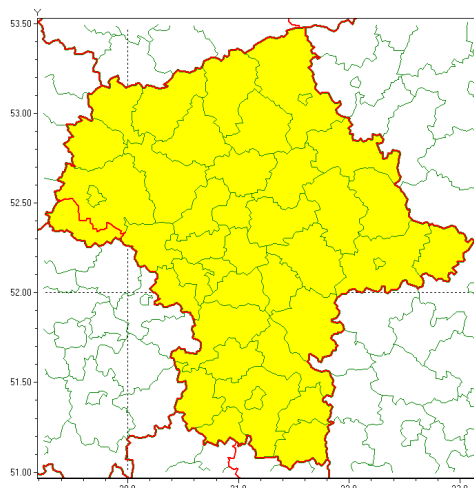

### Zasięg ostrzeżenia w województwie

Burze z gradem

### Ostrzeżenie meteorologiczne Nr 67

<b>Nazwa biura</b>	IMGW-PIB Centralne Biuro Prognoz Meteorologicznych - Wydział w Warszawie
<b>Zjawisko/stopień zagrożenia</b>	Burze z gradem/ 1
<b>Obszar</b>	województwo mazowieckie <b>powiat gostyniński</b>
<b>Ważność</b>	od godz. 08:00 dnia 16.07.2021 do godz. 24:00 dnia 16.07.2021
<b>Przebieg</b>	Prognozowane są burze, którym miejscami będą towarzyszyć opady deszczu do 30 mm, lokalnie do 40 mm oraz porywy wiatru do 80 km/h. Miejscami grad.
<b>Prawdopodobieństwo wystąpienia zjawiska(%)</b>	90%
<b>Uwagi</b>	Brak.
<b>Dyrektor synoptyk IMGW-PIB</b>	Kamil Walczak
<b>Godzina i data wydania</b>	godz. 07:30 dnia 16.07.2021
<b>SMS</b>	IMGW-PIB OSTRZEŻA: BURZE Z GRADEM/1 mazowieckie/gostyniński od 08:00/16.07 do 24:00/16.07.2021 deszcz 40 mm, grad, porywy 80 km/h.