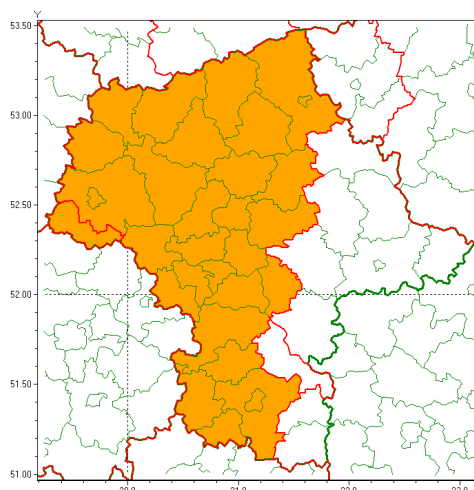

### Zasięg ostrzeżenia w województwie

Burze z gradem

### Ostrzeżenie meteorologiczne Nr 50

<b>Nazwa biura</b>	IMGW-PIB Centralne Biuro Prognoz Meteorologicznych - Wydział w Warszawie
<b>Zjawisko/stopień zagrożenia</b>	Burze z gradem/ 2
<b>Obszar</b>	województwo mazowieckie <b>powiat gostyniński</b>
<b>Ważność</b>	od godz. 11:00 dnia 22.06.2021 do godz. 03:00 dnia 23.06.2021
<b>Przebieg</b>	Prognozowane są burze, którym miejscami towarzyszyć będą ulewne opady deszczu od 30 mm do 40 mm, lokalnie do 50 mm oraz porywy wiatru do 90 km/h. Miejscami grad.
<b>Prawdopodobieństwo wystąpienia zjawiska(%)</b>	80%
<b>Uwagi</b>	Brak.
<b>Dyrektor synoptyk IMGW-PIB</b>	Dorota Pacocha
<b>Godzina i data wydania</b>	godz. 07:14 dnia 22.06.2021
<b>SMS</b>	IMGW-PIB OSTRZEŻENIE: BURZE Z GRADEM/2 mazowieckie/gostyniński od 11:00/22.06 do 03:00/23.06.2021 deszcz 50 mm, grad, porywy 90 km/h.