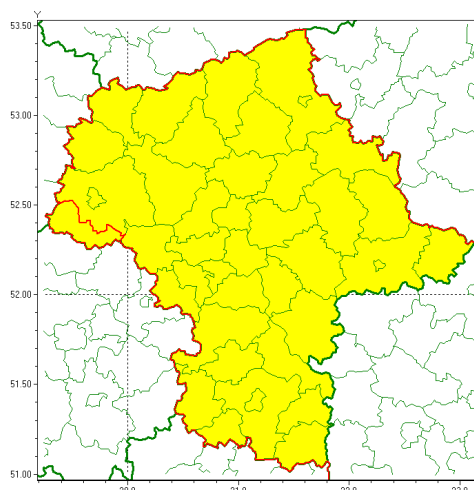

Zasięg ostrzeżenia w województwie

Mgła intensywnie osadzająca szadź

Ostrzeżenie meteorologiczne Nr 28

Nazwa biura	IMGW-PIB Centralne Biuro Prognoz Meteorologicznych - Wydział w Warszawie
Zjawisko/stopień zagrożenia	Mgła intensywnie osadzająca szadź / 1
Obszar	województwo mazowieckie powiat gostyniński
Ważność	od godz. 18:00 dnia 20.02.2021 do godz. 10:00 dnia 21.02.2021
Przebieg	Miejscami prognozowana jest mgła intensywnie osadzająca szadź i utrzymująca się powyżej 8 godzin. Widzialność w zasięgu mgły od 100 m do 200 m.
Prawdopodobieństwo wystąpienia zjawiska(%)	80%
Uwagi	Brak.
Dyrektor synoptyk IMGW-PIB	Ilona Bazyluk
Godzina i data wydania	godz. 11:50 dnia 20.02.2021
SMS	IMGW-PIB OSTRZEŻENIE: MGŁA I SZADŹ /1 mazowieckie/gostyniński od 18:00/20.02 do 10:00/21.02.2021 widzialność 100 m, szadź.