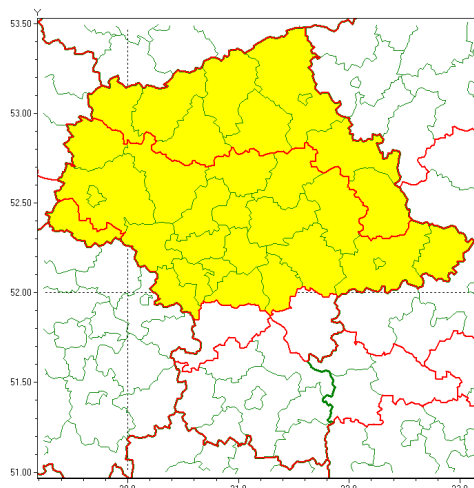

### Zasięg ostrzeżenia w województwie

Zawieje/zamiecie śnieżne

### Ostrzeżenie meteorologiczne Nr 19

<b>Nazwa biura</b>	IMGW-PIB Centralne Biuro Prognoz Meteorologicznych - Wydział w Warszawie
<b>Zjawisko/stopień zagrożenia</b>	Zawieje/zamiecie śnieżne/ 1
<b>Obszar</b>	województwo mazowieckie <b>powiat gostyniński</b>
<b>Ważność</b>	od godz. 05:00 dnia 08.02.2021 do godz. 19:00 dnia 08.02.2021
<b>Przebieg</b>	Przewiduje się zawieje i zamiecie śnieżne spowodowane przez opady śniegu oraz wschodni wiatr o średniej prędkości do 35 km/h, w porywach do 60 km/h.
<b>Prawdopodobieństwo wystąpienia zjawiska(%)</b>	80%
<b>Uwagi</b>	Brak.
<b>Dyrektor synoptyk IMGW-PIB</b>	Małgorzata Tomczuk
<b>Godzina i data wydania</b>	godz. 15:28 dnia 07.02.2021
<b>SMS</b>	IMGW-PIB OSTRZEŻENIE: ZAMIEĆ ŚNIEŻNA/1 mazowieckie/gostyniński od 05:00/08.02 do 19:00/08.02.2021 wiatr 35 km/h, porywy 60 km/h.