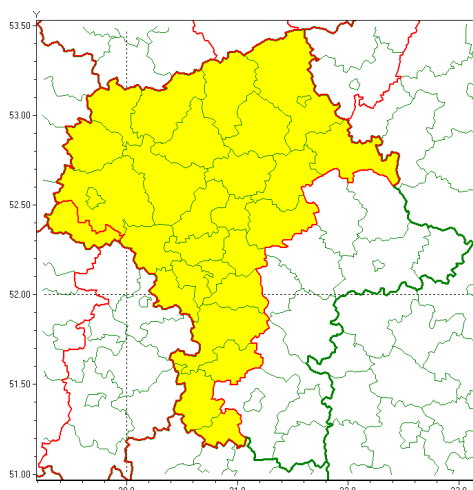

email: meteo.warszawa@imgw.pl

www: www.imgw.pl

Zasięg ostrzeżenia w województwie

Gęsta mgła

Ostrzeżenie meteorologiczne Nr 84

Nazwa biura	IMGW-PIB Centralne Biuro Prognoz Meteorologicznych w Warszawie
Zjawisko/stopień zagrożenia	Gęsta mgła/ 1
Obszar	województwo mazowieckie powiat gostyniński
Ważność	od godz. 20:00 dnia 30.12.2020 do godz. 08:00 dnia 01.01.2021
Przebieg	Prognozuje się gęste mgły w zasięgu których widzialność może wynosić miejscami od 50 m do 200 m, lokalnie mroznicę i powodującą, szczególnie nawierzchnie dróg i chodników stanąć śliskie.
Prawdopodobieństwo wystąpienia zjawiska(%)	80%
Uwagi	Brak.
Dyrektor synoptyk IMGW-PIB	Agnieszka Prasek
Godzina i data wydania	godz. 12:33 dnia 30.12.2020
SMS	IMGW-PIB OSTRZEŻENIE: MGŁA/1 mazowieckie/gostyniński od 20:00/30.12 do 08:00/01.01.2021 mgła widzialność od 50 do 200 m.