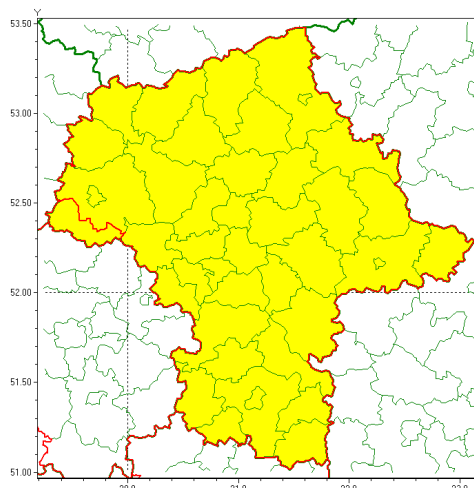

### Zasięg ostrzeżenia w województwie

Gęsta mgła

### Ostrzeżenie meteorologiczne Nr 80

<b>Nazwa biura</b>	IMGW-PIB Centralne Biuro Prognoz Meteorologicznych w Warszawie
<b>Zjawisko/stopień zagrożenia</b>	Gęsta mgła/ 1
<b>Obszar</b>	województwo mazowieckie <b>powiat gostyniński</b>
<b>Ważność</b>	od godz. 19:00 dnia 16.12.2020 do godz. 09:00 dnia 17.12.2020
<b>Przebieg</b>	Prognozuje się gęste mgły w zasięgu których widzialność może wynosić miejscami do 100 m.
<b>Prawdopodobieństwo wystąpienia zjawiska(%)</b>	80%
<b>Uwagi</b>	Brak.
<b>Dyrektor synoptyk IMGW-PIB</b>	Michał Folwarski
<b>Godzina i data wydania</b>	godz. 12:28 dnia 16.12.2020
<b>SMS</b>	IMGW-PIB OSTRZEŻENIE: MGŁA/1 mazowieckie/gostyniński od 19:00/16.12 do 09:00/17.12.2020 widzialność 100 m.