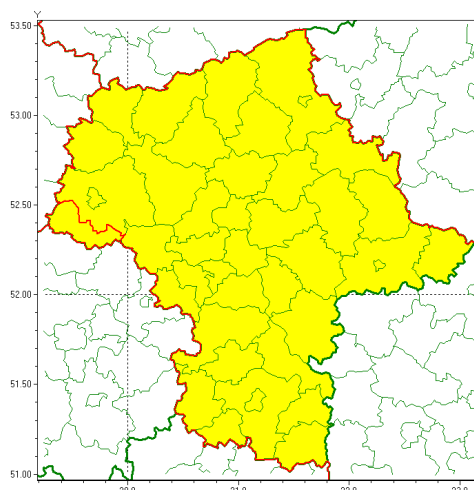

### Zasięg ostrzeżenia w województwie

Gęsta mgła

### Ostrzeżenie meteorologiczne Nr 73

<b>Nazwa biura</b>	IMGW-PIB Centralne Biuro Prognoz Meteorologicznych w Warszawie
<b>Zjawisko/stopień zagrożenia</b>	Gęsta mgła/ 1
<b>Obszar</b>	województwo mazowieckie <b>powiat gostyniński</b>
<b>Ważność</b>	od godz. 22:00 dnia 07.11.2020 do godz. 10:00 dnia 08.11.2020
<b>Przebieg</b>	Prognozuje się gęste mgły w zasięgu których widzialność wynosi miejscami od 100 m do 200 m.
<b>Prawdopodobieństwo wystąpienia zjawiska(%)</b>	70%
<b>Uwagi</b>	Brak.
<b>Dyrektor synoptyk IMGW-PIB</b>	Mariusz Cebula
<b>Godzina i data wydania</b>	godz. 12:40 dnia 07.11.2020
<b>SMS</b>	IMGW-PIB OSTRZEŻENIE: MGŁA/1 mazowieckie/gostyniński od 22:00/07.11 do 10:00/08.11.2020 widzialność 100 m.