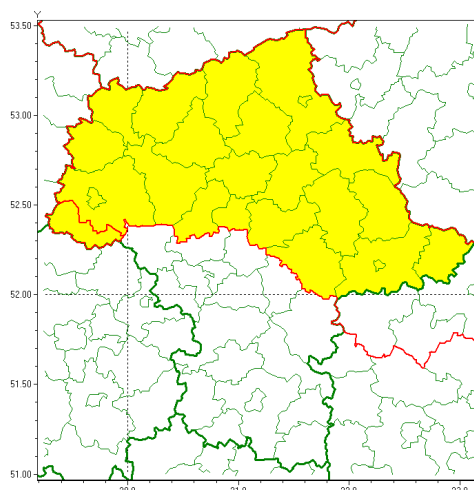

### Zasięg ostrzeżenia w województwie

Gęsta mgła

### Ostrzeżenie meteorologiczne Nr 70

<b>Nazwa biura</b>	IMGW-PIB Centralne Biuro Prognoz Meteorologicznych w Warszawie
<b>Zjawisko/stopień zagrożenia</b>	Gęsta mgła/ 1
<b>Obszar</b>	województwo mazowieckie <b>powiat gostyniński</b>
<b>Ważność</b>	od godz. 23:00 dnia 30.10.2020 do godz. 09:00 dnia 31.10.2020
<b>Przebieg</b>	Prognozuje się gęste mgły w zasięgu których widzialność wyniesie miejscami od 100 m do 200 m.
<b>Prawdopodobieństwo wystąpienia zjawiska(%)</b>	80%
<b>Uwagi</b>	Brak.
<b>Dyrektor synoptyk IMGW-PIB</b>	Katarzyna Cisiłowska
<b>Godzina i data wydania</b>	godz. 12:38 dnia 30.10.2020
<b>SMS</b>	IMGW-PIB OSTRZEŻENIE: MGŁA/1 mazowieckie/gostyniński od 23:00/30.10 do 09:00/31.10.2020 widzialność 100 m.