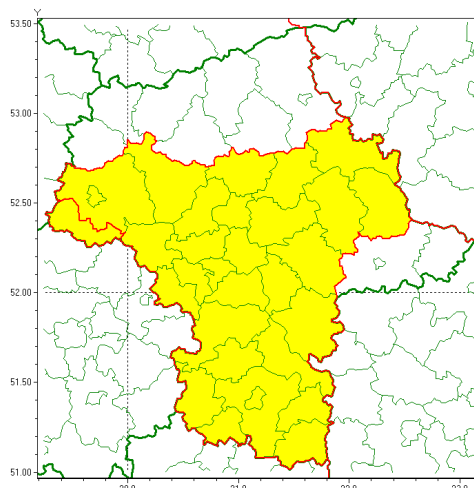

email: meteo.warszawa@imgw.pl

www: www.imgw.pl

Zasięg ostrzeżenia w województwie

Silny deszcz z burzami

Ostrzeżenie meteorologiczne Nr 41

Nazwa biura	IMGW-PIB Centralne Biuro Prognoz Meteorologicznych w Warszawie
Zjawisko/stopień zagrożenia	Silny deszcz z burzami/ 1
Obszar	województwo mazowieckie powiat gostyniński
Ważność	od godz. 15:00 dnia 23.06.2020 do godz. 10:00 dnia 24.06.2020
Przebieg	Prognozuje się wystąpienie opadów deszczu okresami o natężeniu umiarkowanym lub silnym. Prognozowana wysokość opadów za okres ważności Ostrzeżenia - do 20 mm, miejscami do 40 mm. W trakcie opadów deszczu mogą wystąpić burze z porywami wiatru do 80 km/h.
Prawdopodobieństwo wystąpienia zjawiska(%)	80%
Uwagi	Brak.
Dyrektor synoptyk IMGW-PIB	Michał Folwarski
Godzina i data wydania	godz. 12:29 dnia 23.06.2020
SMS	IMGW-PIB OSTRZEŻENIE: DESZCZ i BURZE/1 mazowieckie/gostyniński od 15:00/23.06 do 10:00/24.06.2020 40 mm; porywy 80km/h.