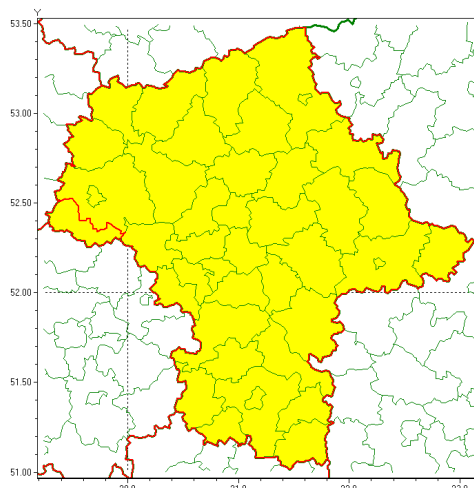

email: meteo.warszawa@imgw.pl

www: www.imgw.pl

Zasięg ostrzeżenia w województwie

Burze z gradem

Ostrzeżenie meteorologiczne Nr 36

Nazwa biura	IMGW-PIB Centralne Biuro Prognoz Meteorologicznych w Warszawie
Zjawisko/stopień zagrożenia	Burze z gradem/ 1
Obszar	województwo mazowieckie powiat gostyniński
Ważność	od godz. 10:00 dnia 18.06.2020 do godz. 24:00 dnia 18.06.2020
Przebieg	Prognozuje się wystąpienie burz z opadami deszczu miejscami od 15 mm do 30 mm, lokalnie do 40 mm oraz porywami wiatru do 80 km/h. Miejscami może liwy grad.
Prawdopodobieństwo wystąpienia zjawiska(%)	90%
Uwagi	Możliwość podniesienia stopnia ostrzeżenia z uwagi na intensywne opady deszczu.
Dyrektor synoptyk IMGW-PIB	Michał Pilecki
Godzina i data wydania	godz. 06:50 dnia 18.06.2020
SMS	IMGW-PIB OSTRZEGA: BURZE Z GRADEM/1 mazowieckie/gostyniński od 10:00/18.06 do 24:00/18.06.2020 deszcz 40 mm, porywy 80 km/h, miejscami grad.