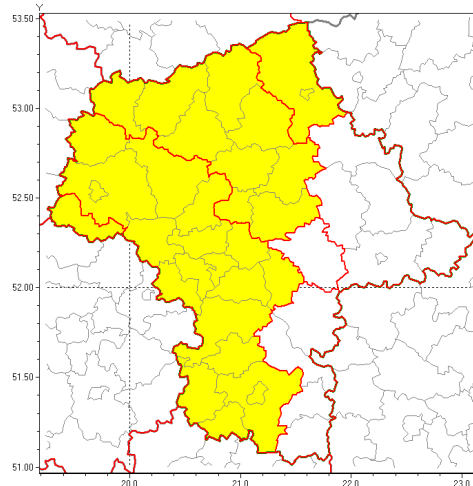

Zasięg ostrzeżenia w województwie

Burze z gradem

Ostrzeżenie meteorologiczne Nr 62

Nazwa biura	IMGW-PIB Centralne Biuro Prognoz Meteorologicznych w Warszawie
Zjawisko/stopień zagrożenia	Burze z gradem/ 1
Obszar	województwo mazowieckie powiat gostyniński
Ważność	od godz. 00:00 dnia 02.09.2019 do godz. 12:00 dnia 02.09.2019
Przebieg	Prognozuje się wystąpienie burz z opadami deszczu miejscami od 20 mm do 30 mm, lokalnie do 40 mm oraz porywami wiatru do 90 km/h. Miejscami może liwy grad. Burze będą przemieszczały się z zachodu na wschód województwa.
Prawdopodobieństwo wystąpienia zjawiska(%)	85%
Uwagi	Brak.
Dyrektor synoptyk IMGW-PIB	Ewa Łapińska
Godzina i data wydania	godz. 14:18 dnia 01.09.2019
SMS	IMGW-PIB OSTRZEŻENIE: BURZE Z GRADEM/1 mazowieckie/gostyniński od 00:00/02.09 do 12:00/02.09.2019 deszcz 40 mm, porywy 90 km/h.